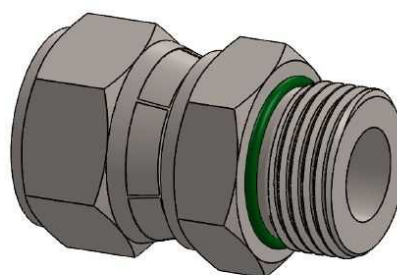

Adaptadores O'Ring Boss

Uniones rectas macho-hembra

## Adaptador macho O'Ring Boss - hembra giratoria JIC 37º

Acero Inoxidable AISI 316-L

Artículo	ØD1	ØD2	R1	R2	L	HEX 1	HEX 2	ØC
<b>ZS38006</b>	6	1/4"	7/16" 20h UNF	7/16" 20h UNF	26,5	14	14	4,4
<b>ZS38010</b>	10	3/8"	9/16" 18h UNF	9/16" 18h UNF	30	17	19	6
<b>ZS38012</b>	12	1/2"	3/4" 16h UNF	3/4" 16h UNF	33	22	24	9,5
<b>ZS38016</b>	14-15-16	5/8"	7/8" 14h UNF	7/8" 14h UNF	36,5	27	27	12
<b>ZS38020</b>	18-20	3/4"	1"1/16 12h UN	1"1/16 12h UN	42,5	32	32	15
<b>ZS38025</b>	25	1"	1"5/16 12h UN	1"5/16 12h UN	44	41	41	22