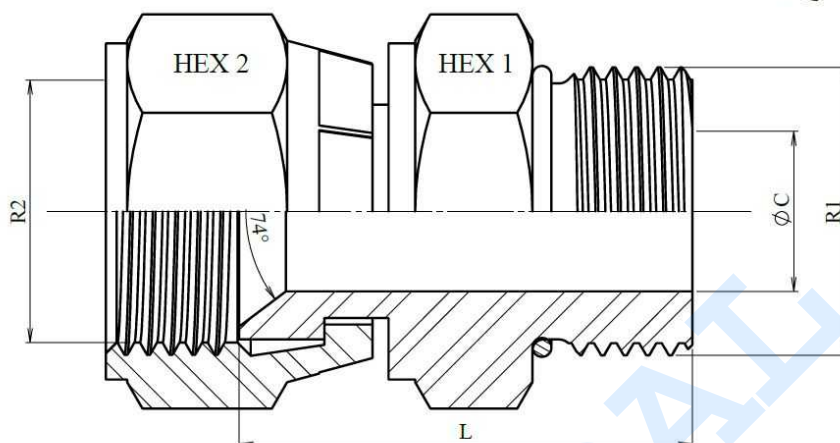

Adaptadores O'Ring Boss

Uniones rectas macho-hembra

## Adaptador macho O'Ring Boss - hembra giratoria JIC 37º

Acero Inoxidable AISI 316-L

Artículo	ØD1	ØD2	R1	R2	L	HEX 1	HEX 2	ØC
<b>ZS38006</b>	6	1/4"	7/16" 20h UNF	7/16" 20h UNF	26,5	14	14	4,4
<b>ZS38010</b>	10	3/8"	9/16" 18h UNF	9/16" 18h UNF	30	17	19	6
<b>ZS38012</b>	12	1/2"	3/4" 16h UNF	3/4" 16h UNF	33	22	24	9,5
<b>ZS38016</b>	14-15-16	5/8"	7/8" 14h UNF	7/8" 14h UNF	36,5	27	27	12
<b>ZS38020</b>	18-20	3/4"	1"1/16 12h UN	1"1/16 12h UN	42,5	32	32	15
<b>ZS38025</b>	25	1"	1"5/16 12h UN	1"5/16 12h UN	44	41	41	22